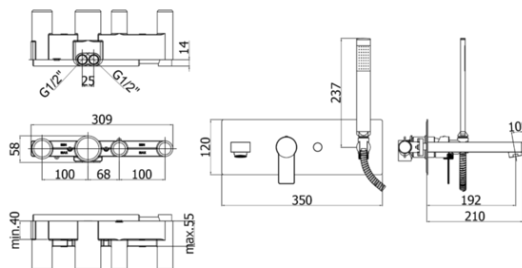

tango

DESCRIZIONE | DESCRIPTION

- Miscelatore incasso vasca/doccia (2 uscite) completo di:
- piastra in acciaio inox 350x120mm
- bocca con aeratore M28x1 - l. 192mm
- doccia e flessibile
- attacchi 1/2"G

- Concealed bath/shower mixer (2 outlets) complete with:
- stainless steel wall plate 350x120mm
- spout with aerator M28x1 - l. 192mm
- hand shower and flexible hose
- 1/2"G connections

ARTICOLO | ARTICLE

TA 001..

- con deviatore a pulsante
- with push diverter

RAPPORTO PROVA PORTATA | FLOW RATE REPORT

		Pressione / Pressure (bar)									
		Uscita outlet	0,5	1	1,5	2	2,5	3	3,5	4	4,5
Portata / Flow rate (l / min)	bocca - spout	6.66	9.47	11.68	13.53	15.12	16.55	17.96	19.18	20.35	21.46
	doccia - hand shower	5	7.28	8.95	10.32	11.64	12.85	13.96	14.93	15.82	16.86